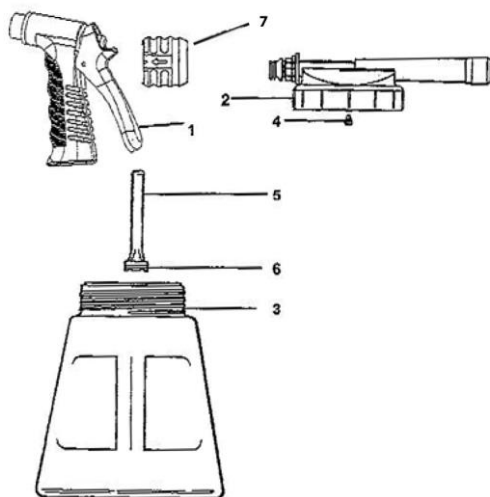

TECHNISCHE FICHE Clean-Boy schuim

Referentie : 205.100.100

Inhoud : 2,8 l

Gewicht : 1,290 kg

Producteigenschappen: Ideaal voor het aanbrengen van reinigings- en ontsmettingsmiddelen.

Verdunt het product automatisch met water. Verspilling of overdosering zijn uitgesloten.

Eenvoudig te bevestigen op waterslang. Verbruikt geen elektriciteit.

Produceert een dik en rijk schuim dat langer inwerkt.

Als men het reservoir afkoppelt kan men naspoeien met de krachtige waterstraal van het pistool.

De juiste verdunning wordt ingesteld met een set gekleurde meettipjes.

Onderdelenoverzicht:

N°	Referentie	Beschrijving
1	205.100.101	Pistool
2	205.100.102	Deksel
3	205.100.104	Reservoir 2.8 l
4	205.100.105	Setje gekleurde meettips
5	205.100.106	Aanzuigbuis van 20 cm
6	205.100.107	Filter
7	205.100.111	Snelkoppeling pistool